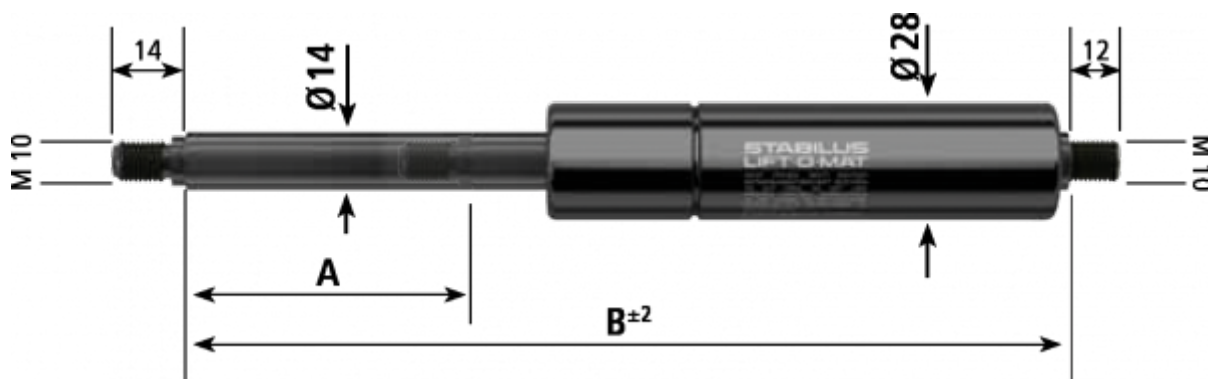

Varenummer: 042384SM2200

Beskrivelse: Stabilus Gasfjeder uden fittings str. 14/28
2200N længde 470mm, udtræk 200mm Type 2384SM

Mål

A	= 200
B	= 470
Størrelse	= 14/28
Tryk (N)	= 2200
Type	= 2384SM